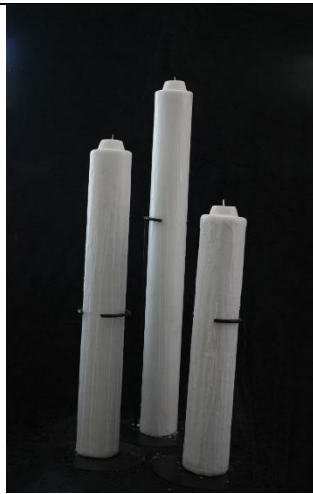

**CANON – 15,3cm Ø**  
R 125.00 per Set of 3 candles  
1 x CA66 – R 45.00  
1 x CA44 – R 45.00  
1 x CA22 – R 45.00  
RENTAL ex VAT

**SQUARE – 15cm**  
R 125.00 per Set of 3 candles  
1 x SQ66 – R 45.00  
1 x SQ44 – R 45.00  
1 x SQ22 – R 45.00  
RENTAL ex VAT

**MSET – 7cm Ø**  
R 170. Per Set of 10 candles  
50cm – R 20.00 each  
35cm – R 20.00 each  
25cm – R 20.00 each  
15cm – R 18.00 each  
10cm – R 18.00 each  
RENTAL ex VAT

**SQ10 SET – 10cm**  
R 170.00 Per Set of 10 candles  
50cm – R 20.00 each  
35cm – R 20.00 each  
25cm – R 20.00 each  
15cm – R 18.00 each  
10cm – R 18.00 each  
RENTAL ex VAT

**CSET – 10cm Ø**  
R 170.00 per set of 10 candles  
50cm – R 20.00 each  
35cm – R 20.00 each  
25cm – R 20.00 each  
15cm – R 18.00 each  
10cm – R 18.00 each  
RENTAL ex VAT

**10SQ SET – 10cm**  
R 170.00 per set of 10 candles  
50cm – R 20.00 each  
35cm – R 20.00 each  
25cm – R 20.00 each  
15cm – R 18.00 each  
10cm – R 18.00 each  
RENTAL ex VAT

<p><b>BALL CANDLES</b>                  B4,5 (20cm) – R 25.00 each                  B2,5 (17cm) – R 25.00 each                  B1 (13cm) – R 15.00 each                  B ¾ (11cm) – R 15.00 each                  B ½ (10cm) – R 15.00 each                  RENTAL ex VAT</p>	<p><b>WAX BOXES</b>                  Height 8cm                  24 x 24cm Square – R 20.00                  34 x 34cm Square – R 20.00                  RENTAL ex VAT</p>
 <p><b>OVAL CANDLE – 3 wicks</b>                  Height 8cm – Length 28cm                  R 40.00                  RENTAL ex VAT</p>	 <p><b>CAKE CANDLE - 3 wicks</b>                  Height 7cm – 24cm Ø                  R 35.00                  RENTAL ex VAT</p>
 <p><b>D43 – 43cm Ø DOME CANDLE</b>                  R 100.00                  RENTAL ex VAT</p>	 <p><b>D20 / D17 DOME CANDLES</b>                  D 20 – R 25.00                  D 17 – R 25.00                  RENTAL ex VAT</p>
 <p><b>PYRAMID CANDLE</b>                  R 40.00                  RENTAL ex VAT</p>	